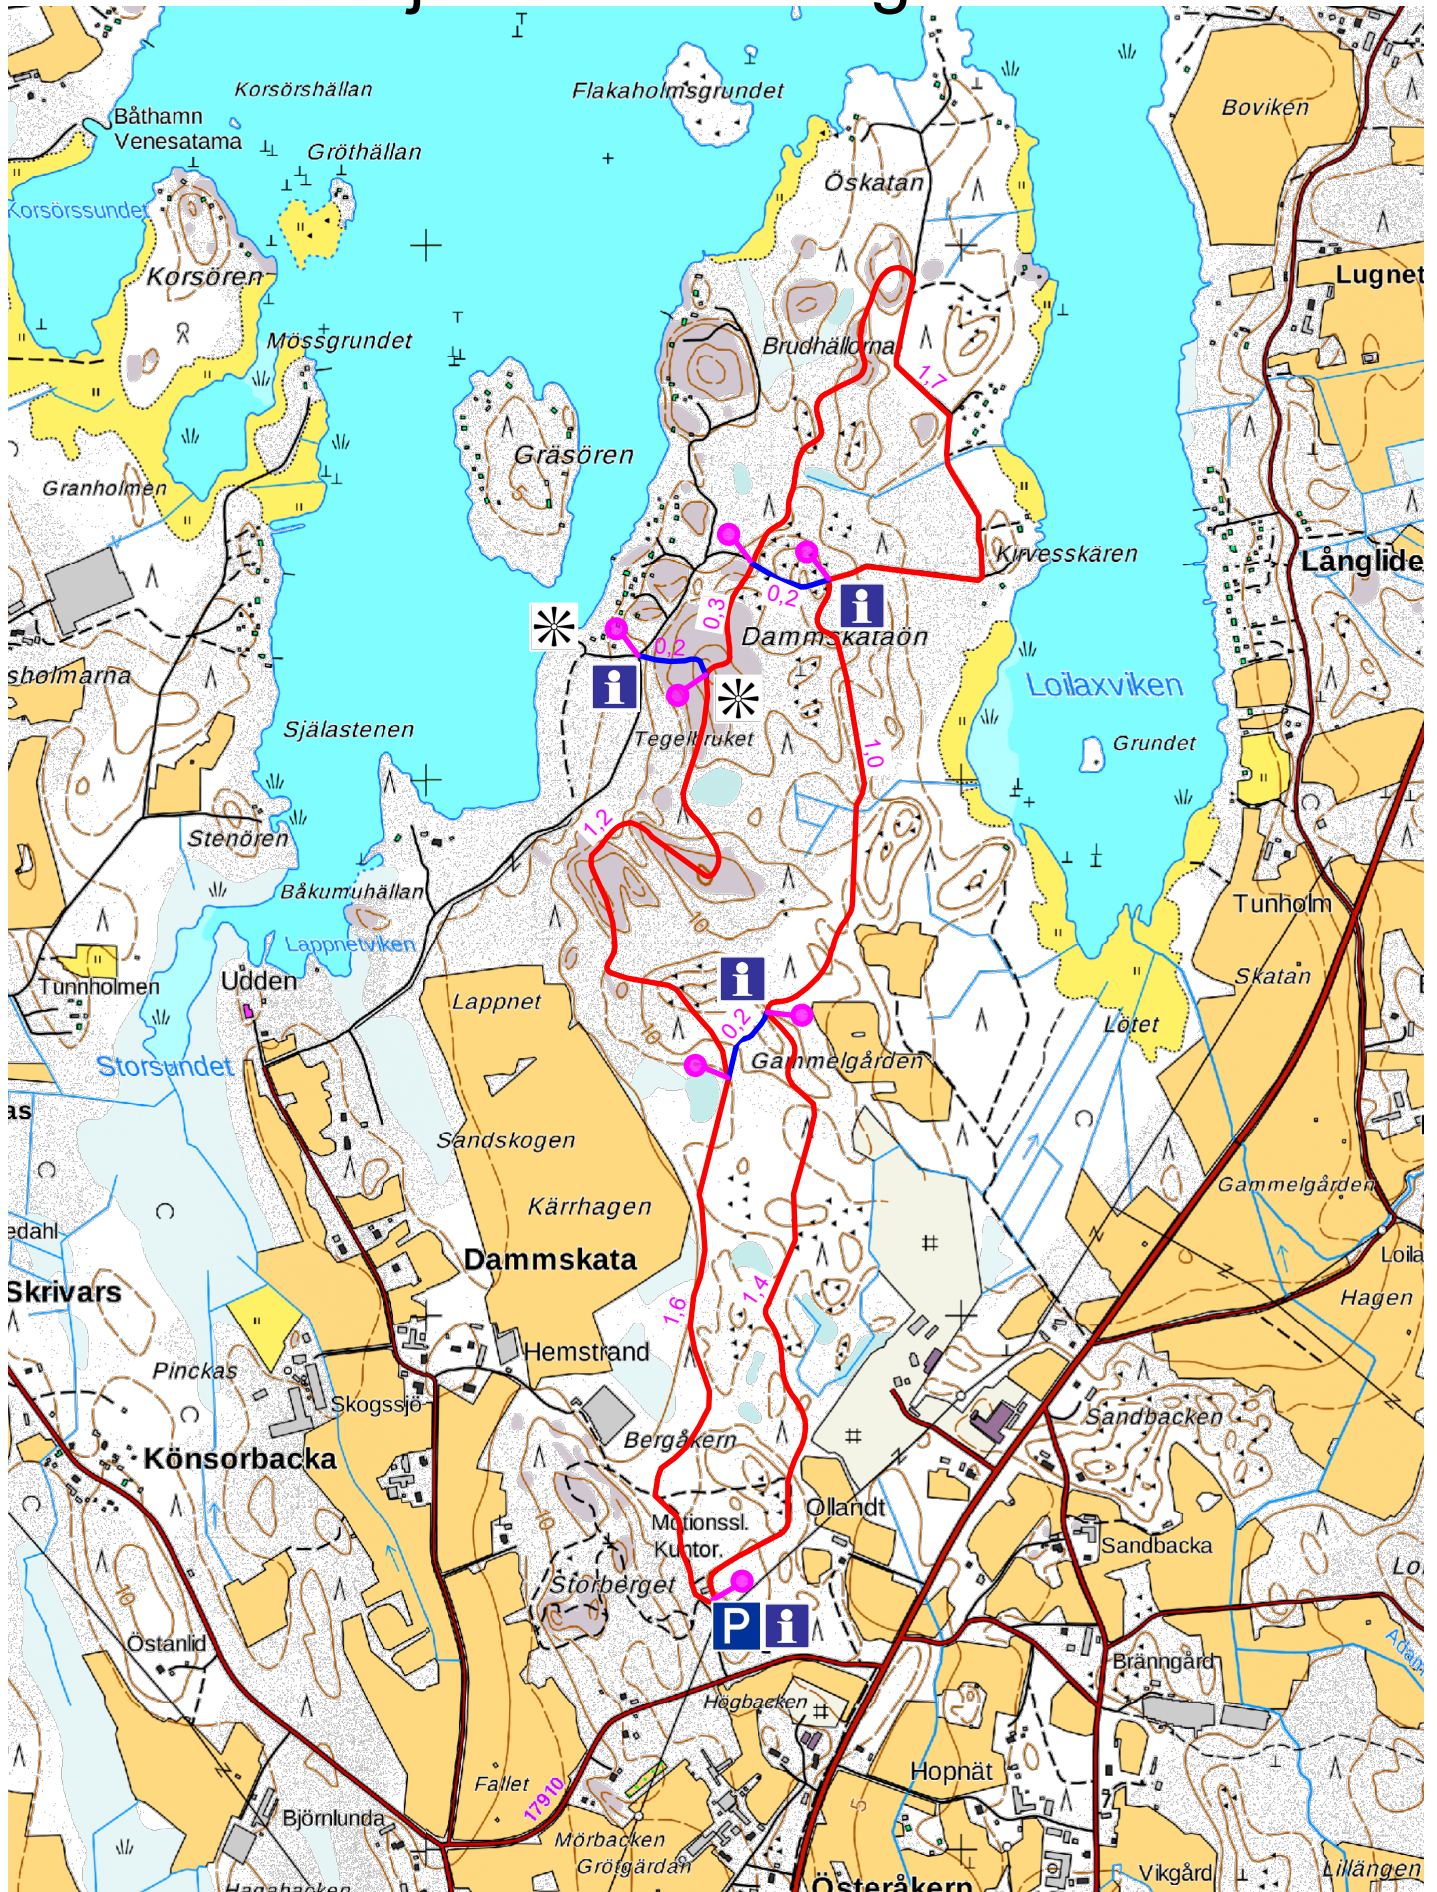

Öjskata vandringsled

0 200 400 600m